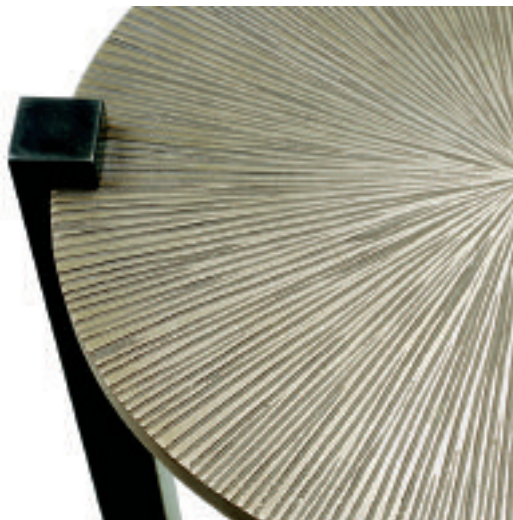

## tuell+reynolds

228 s. east street • cloverdale, california 95425  
707.669.0556 fax: 707.669.0557  
www.tuellreynolds.com

### **shinjuku**

cast bronze top  
patinaed iron legs  
10" round x 20" tall

ST-150